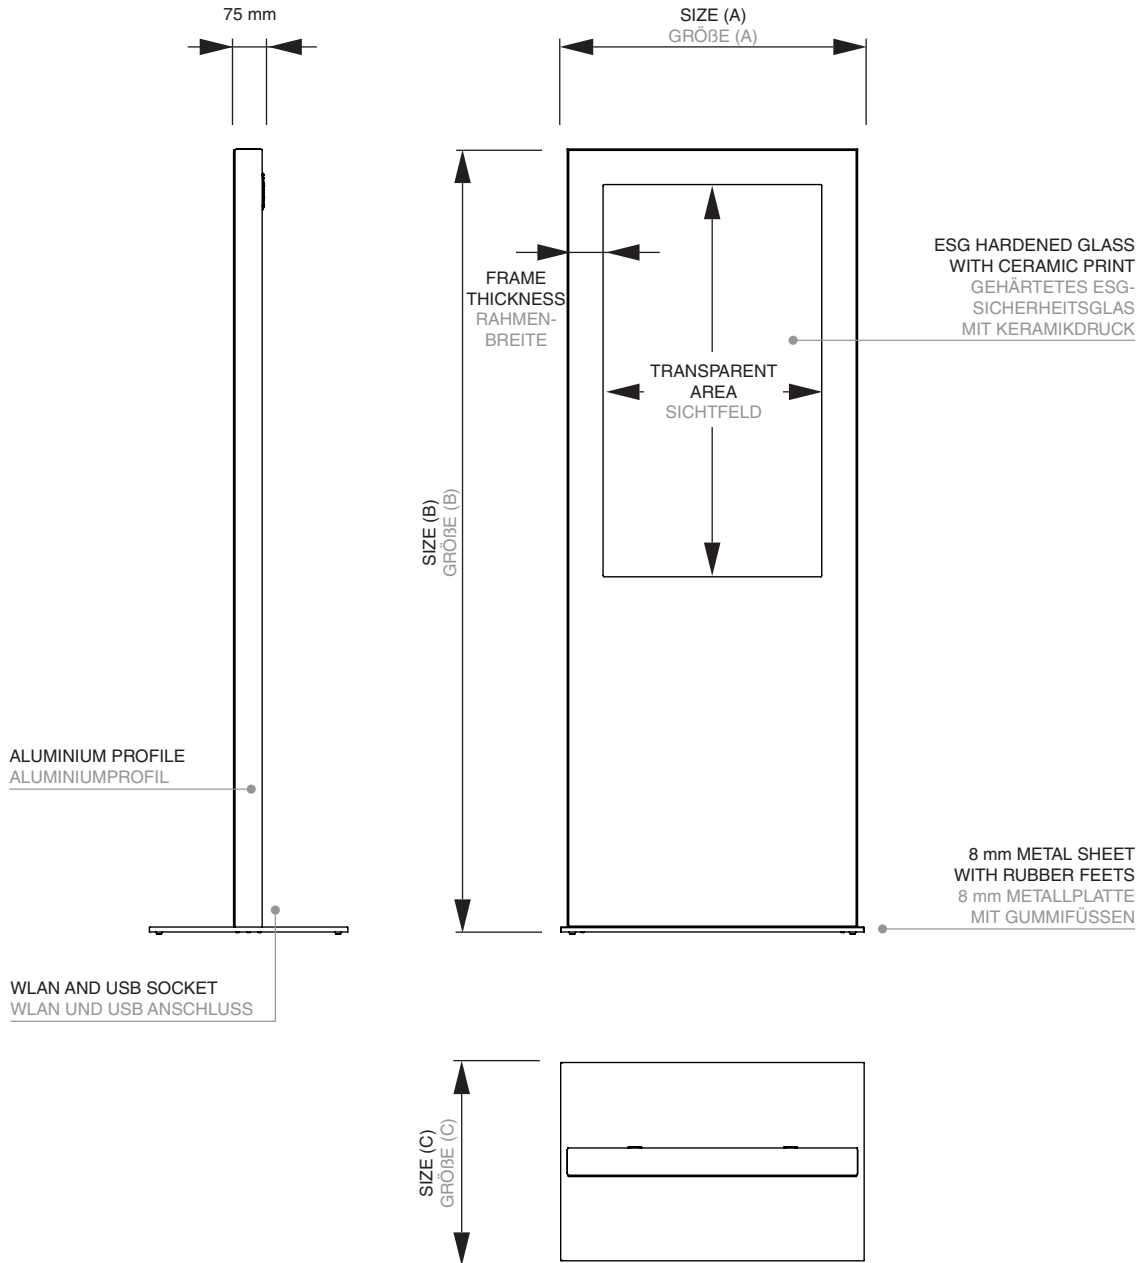

### DIGITAL SLIM TOTEM

Digital advertising totem in slim design • Front made of high tempered safety glass to protect the screen from vandalism • Heavy base 8 mm steel plate ensuring good stability, also possible to mount to the floor

### DIGITALE INFOSTELE SLIM

- Digitale Infosteile im Slim-Design • Front aus Sicherheitsglas zum Schutz des Bildschirms vor Vandalismus
- Schwere 8 mm Stahlplatten-Basis sichert hohe Stabilität, Bodenbefestigung ebenfalls möglich

## DIGITAL SLIM TOTEM

Digital Displays | Digital Displays

Article code	EAN / GTIN	Inch	Transparent area	Frame thickness	Size (A x B x C)	Net weight
Artikelcode	EAN / GTIN	Zoll	Sichtfeld	Rahmenbreite	Größe (A x B x C)	Netto Gewicht
DISTOTEM43ESF	8596052115233	43"	524 x 936 mm	88 mm	719 x 2020 x 500 mm	85,1 kg
DISTOTEM50ESF	8596052144691	50"	592 x 1062 mm	89 mm	789 x 2020 x 700 mm	97,8 kg
DISTOTEM55ESF	8596052115295	55"	675 x 1200 mm	89 mm	873 x 2020 x 700 mm	108,1 kg

### Bildschirm Details

Screen supplier	Type	Diagonal size	Resolution	Brightness (cd/m <sup>2</sup> , nit)	VESA	Dimensions	Response	Operations
Hersteller	Typ	Zoll	Auflösung	Helligkeit (cd/m <sup>2</sup> , nit)	VESA	Abmessung	Reaktion	Leistung
Samsung	QM43R	43"	UHD 3840x2160	500	200x200	967,5 x 557,7 x 48,3 mm	8 ms	24/7
Samsung	QM50R	50"	UHD 3840x2160	500	200x200	1121,4 x 643,9 x 46,3 mm	8 ms	24/7
Samsung	QM55R	55"	UHD 3840x2160	500	200x200	1235,1 x 707,9 x 46,3 mm	8 ms	24/7